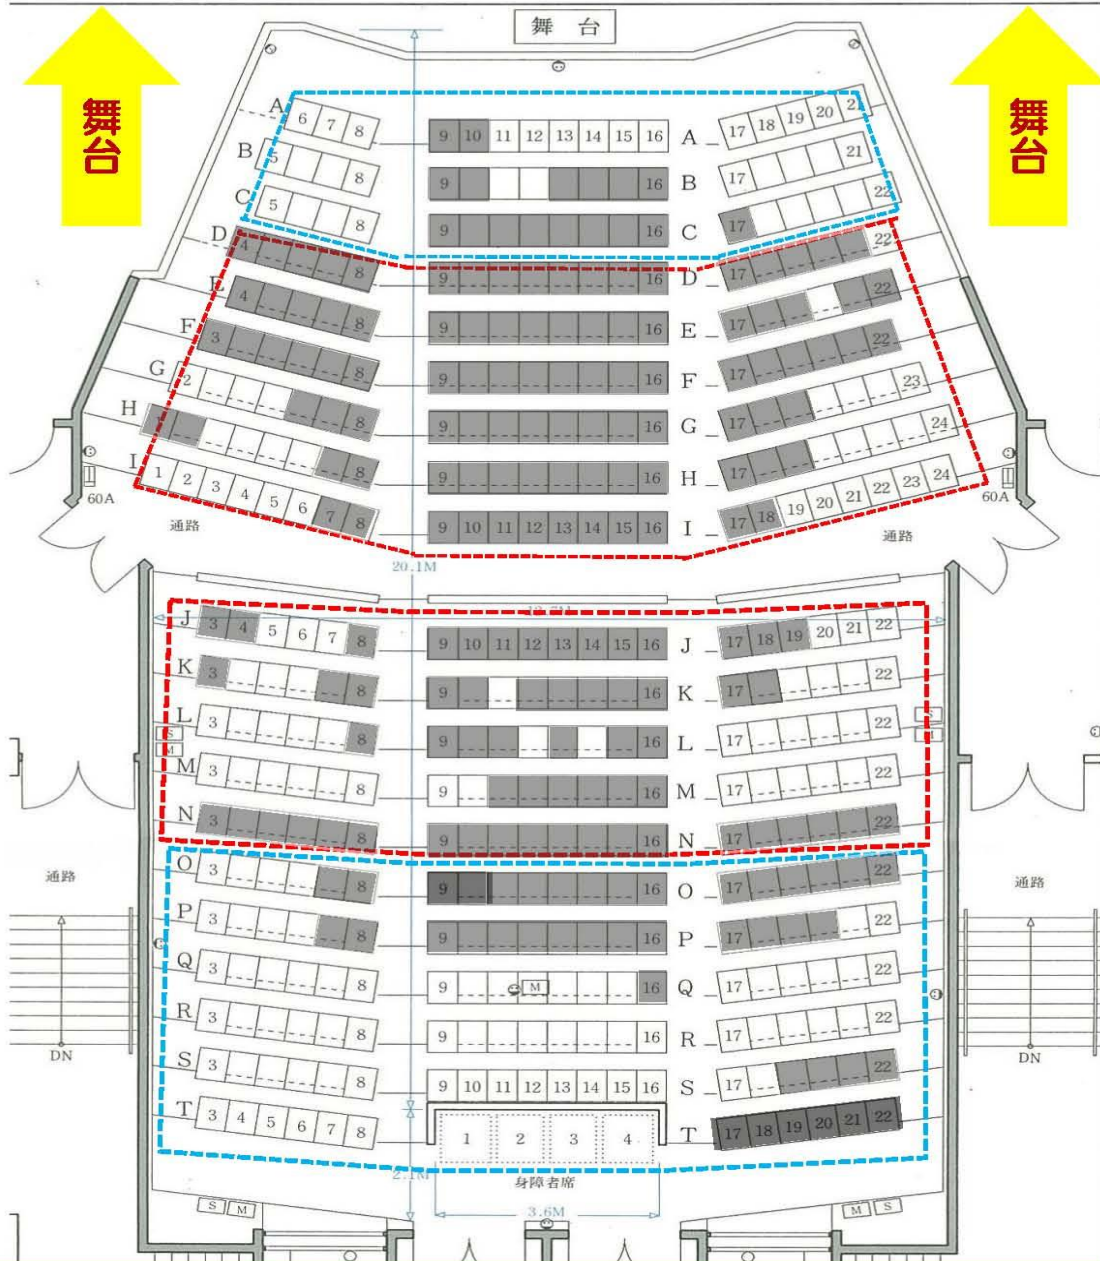

5月25日(金) 川波幸恵 魅惑の調べ アルゼンチンタンゴの世界

指定席 座席図

指定席チケット販売場所

リウボウ : 098-867-8246

パレット市民劇場 : 098-869-4880

詳細はそれぞれプレイガイドにお問合せ下さい。

※ 色がついている座席は販売済です。

(平成 30 年 4 月 11 日現在)