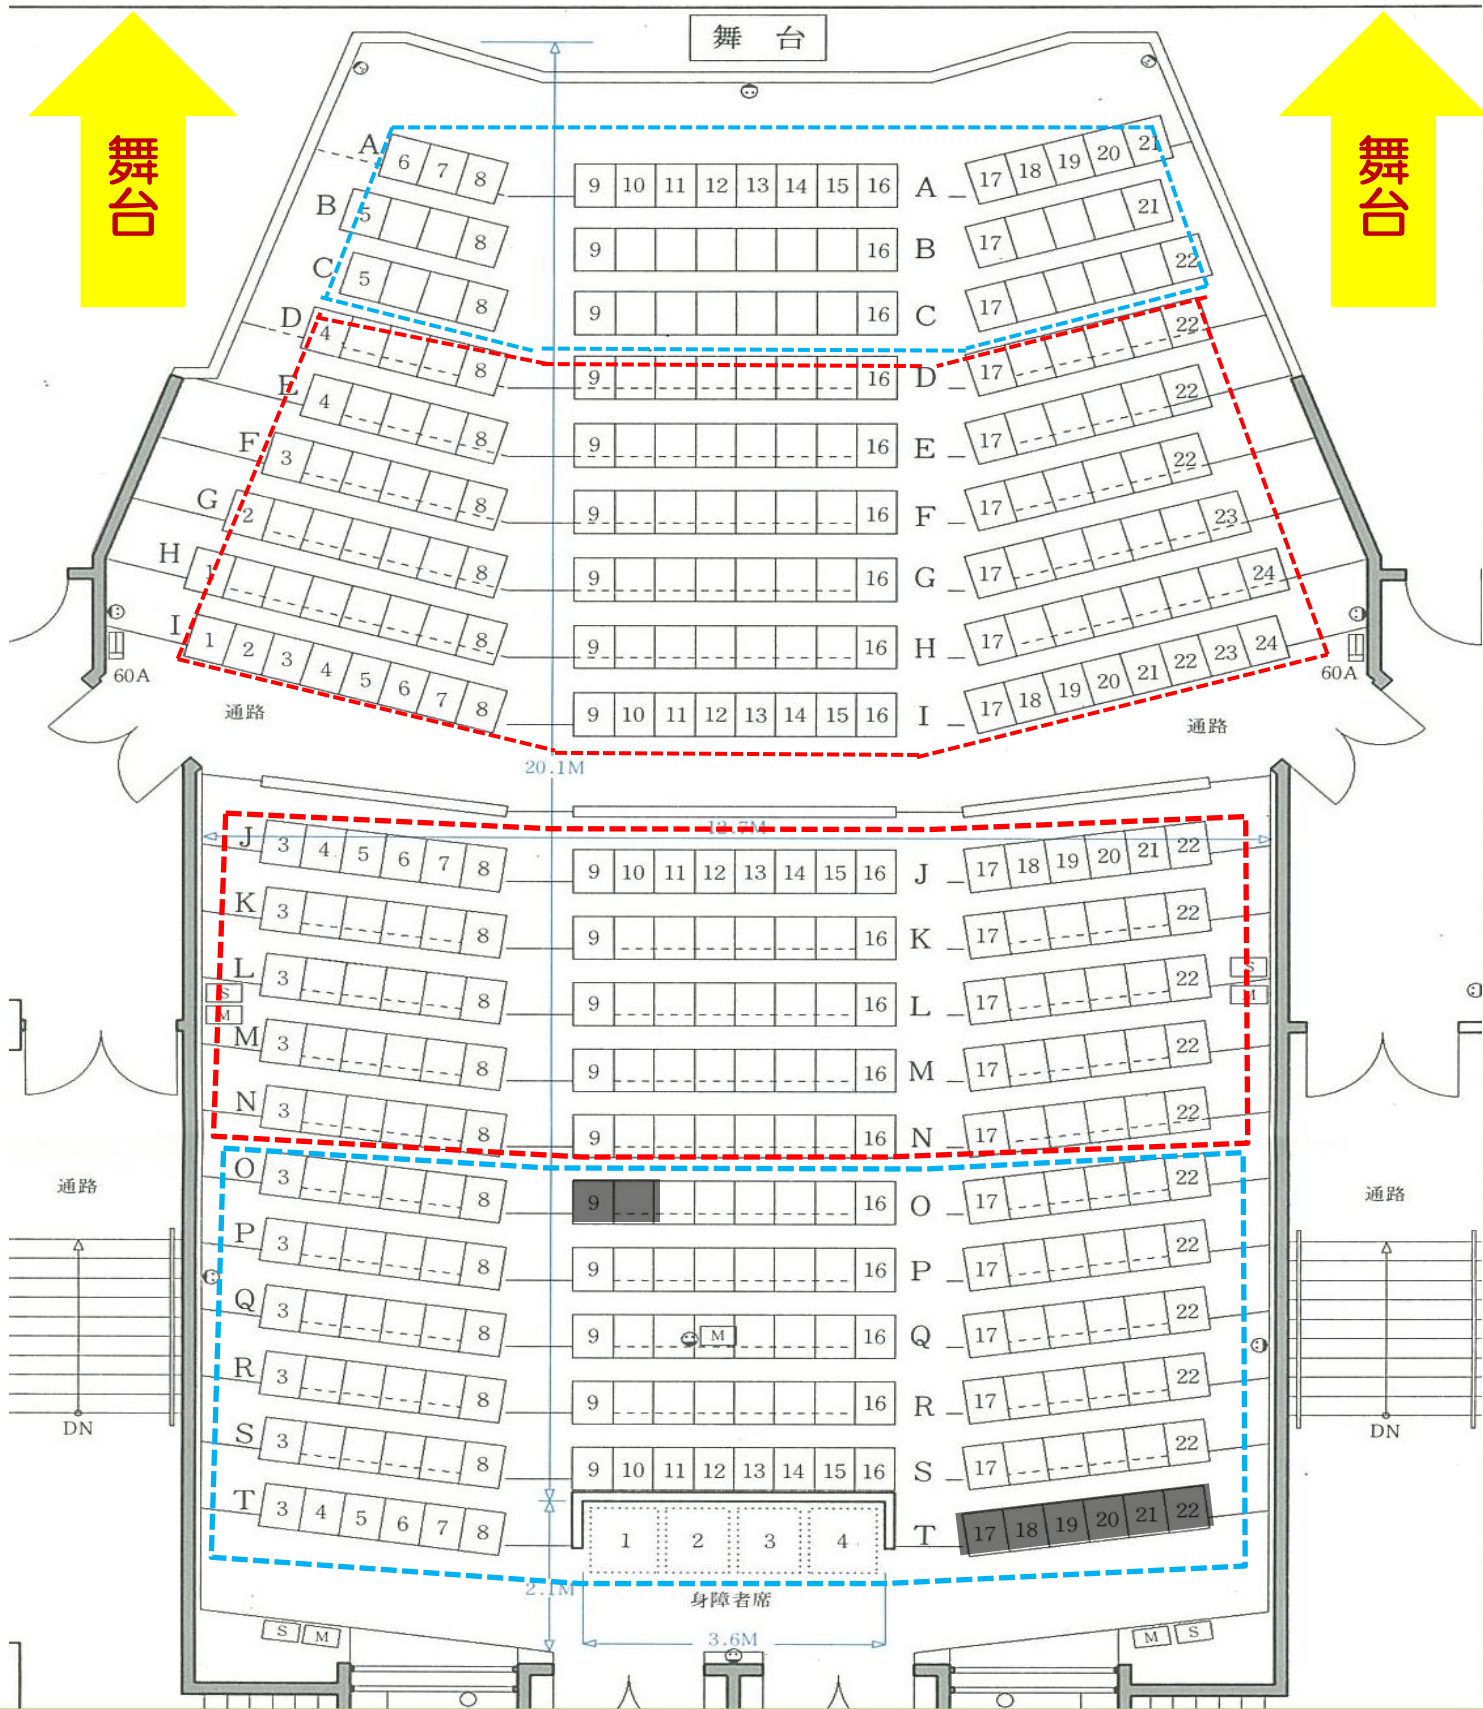

指定席 座席図

指定席チケット販売場所

リウボウ：098-867-8246

パレット市民劇場：098-869-4880

詳細はそれぞれプレイガイドにお問合せ下さい。