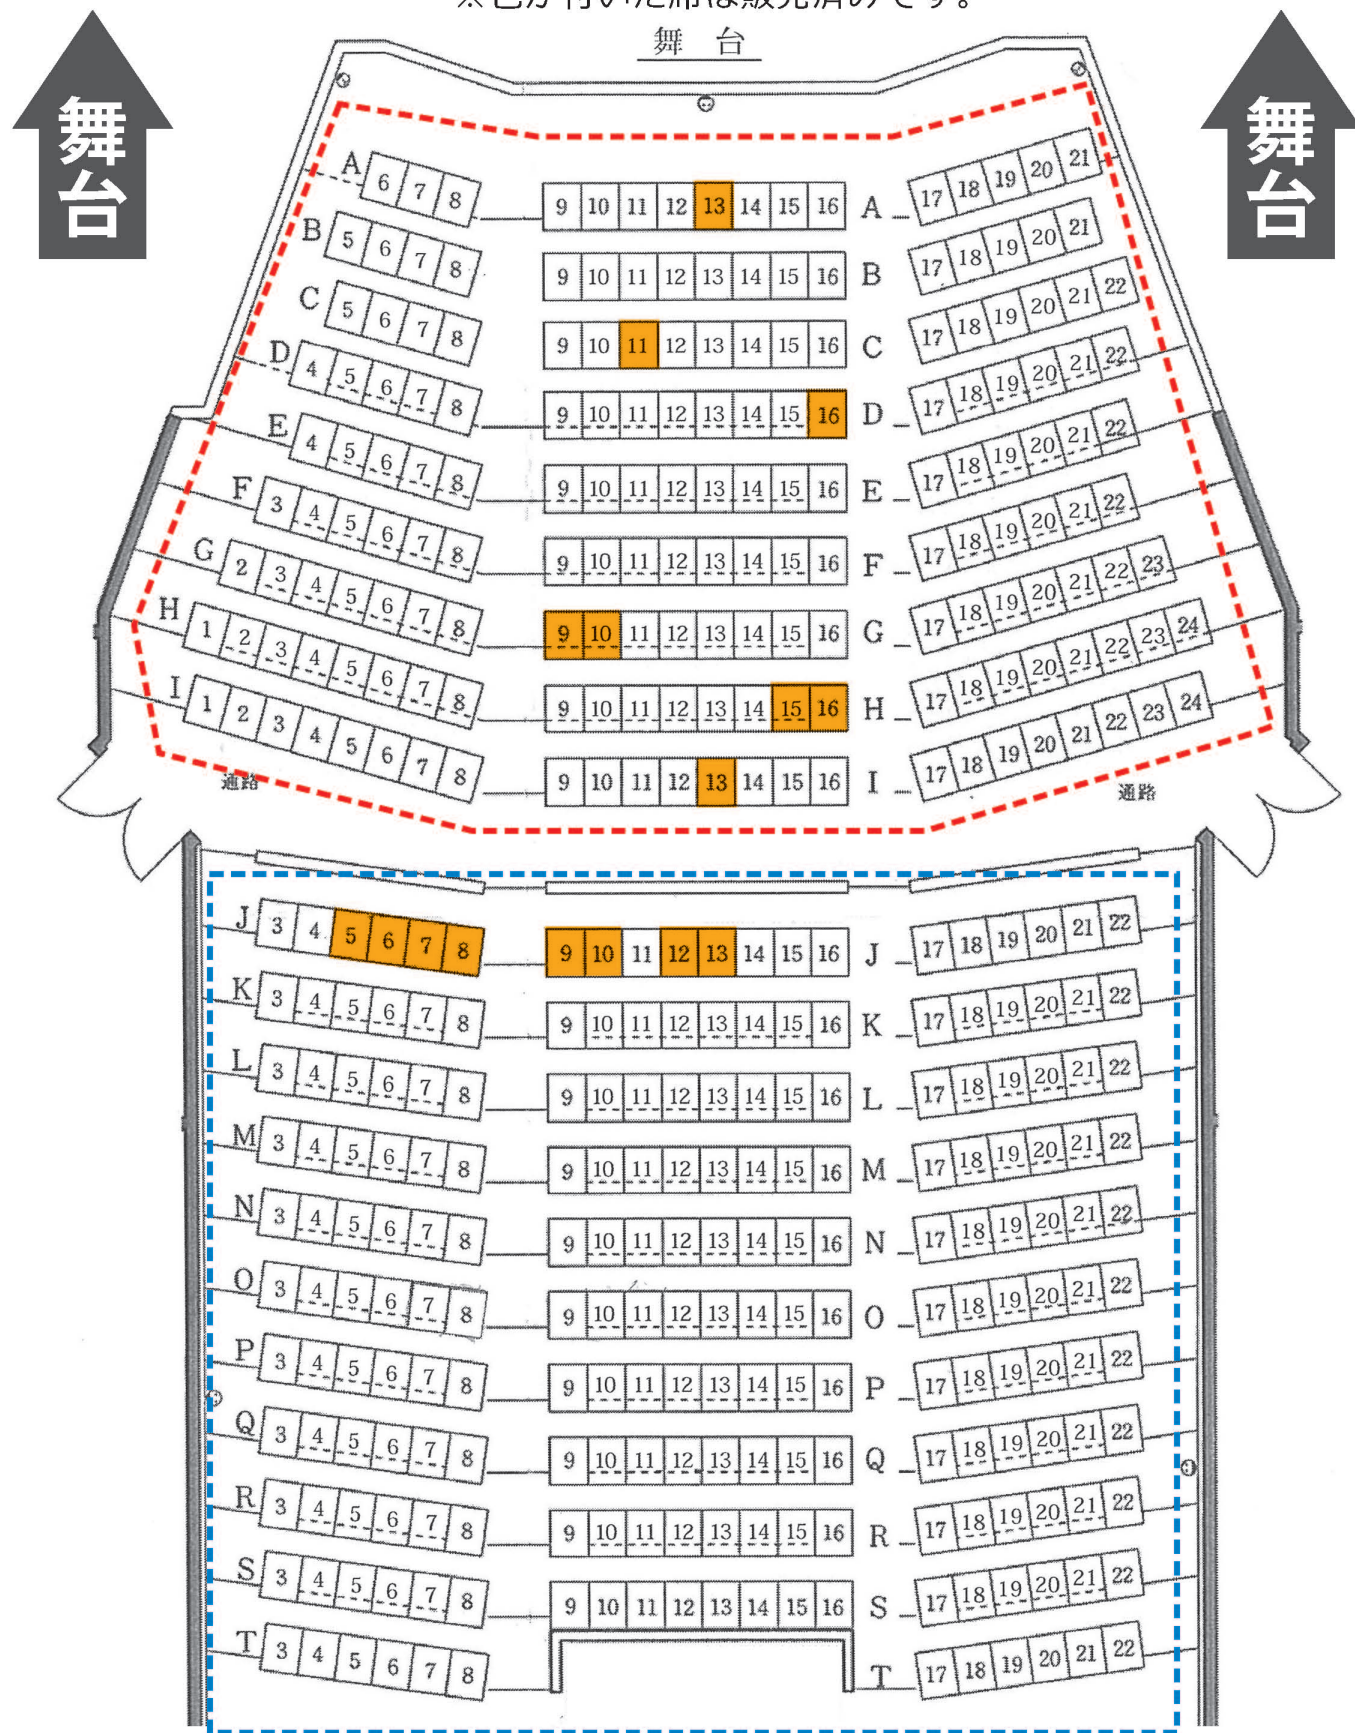

5/10 (金) 開催 伊藤浩子のアコーディオン de セ・ラヴィ!

チケット取扱い状況

(2019.3.13 現在)

※色が付いた席は販売済みです。

チケットプレイガイド ▶▶▶
詳細は各プレイガイドへお問合せください。

リウボウプレイガイド
Tel.098-867-8246

パレット市民劇場 [火曜休館]
Tel.098-869-4880